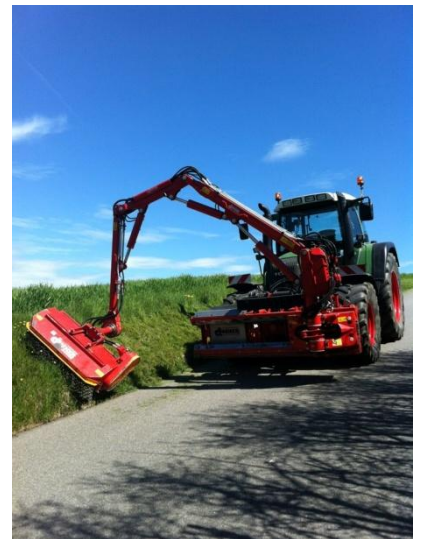

Kommunal

Gerne unterstützen wir Sie bei der Waldrand- und Heckenpflege.

Profitieren Sie von unserer top Einrichtung, gerne machen wir Ihnen ein Angebot:

Dücker Böschungsmäher mit Mulcher

- Böschungen und Strassenränder mulchen
- Schiebearm bis 6m vom Traktor weg
- Mulchgerät mit 1.20m Arbeitsbreite
- Traktor ist gewerblich eingelöst