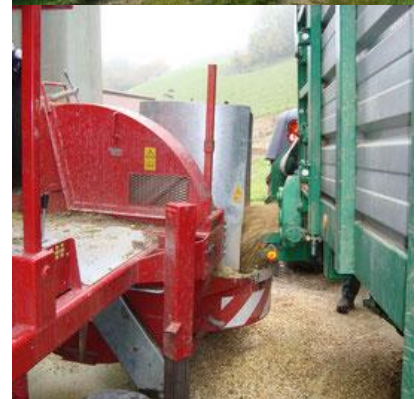

Ballen wickeln

- Doppelarmwickler Tanco
- Für Rund und Quaderballen

Ballentransport

- Ballentransportwagen Krassort
- Sicherer Transport von Rund- und Quaderballen
- Hydraulische Klemmgatter

Häckselkette

- Top Modern und Leistungsfähig
- Fendt Katana 65 für Gras und Mais
- New Holland FX 375 für Gras
- 8-reihiges Maisgebiss
- 4 Dossierwagen für den Transport
- 3 Abladegebläse
- Siliermittelzusätze für Gras und Mais

Maisballenpressen

Für das Pressen von Maisballen arbeiten wir mit unseren Partnern zusammen.

Handel

Wir liefern Ihnen Mais, Lose oder in Ballen, zu fairen Konditionen.

Wir kaufen Ihren Mais ab Feld zu aktuellen Preisen.

Gerne machen wir ein Angebot.

Vollservice

Profitieren Sie von unserem Vollservice-Angebot für Hoch-, Flachsilo und Maisballen.

Wir bieten für Ihren Betrieb die passende Lösung an.

Fragen Sie uns an, wir beraten Sie gerne.